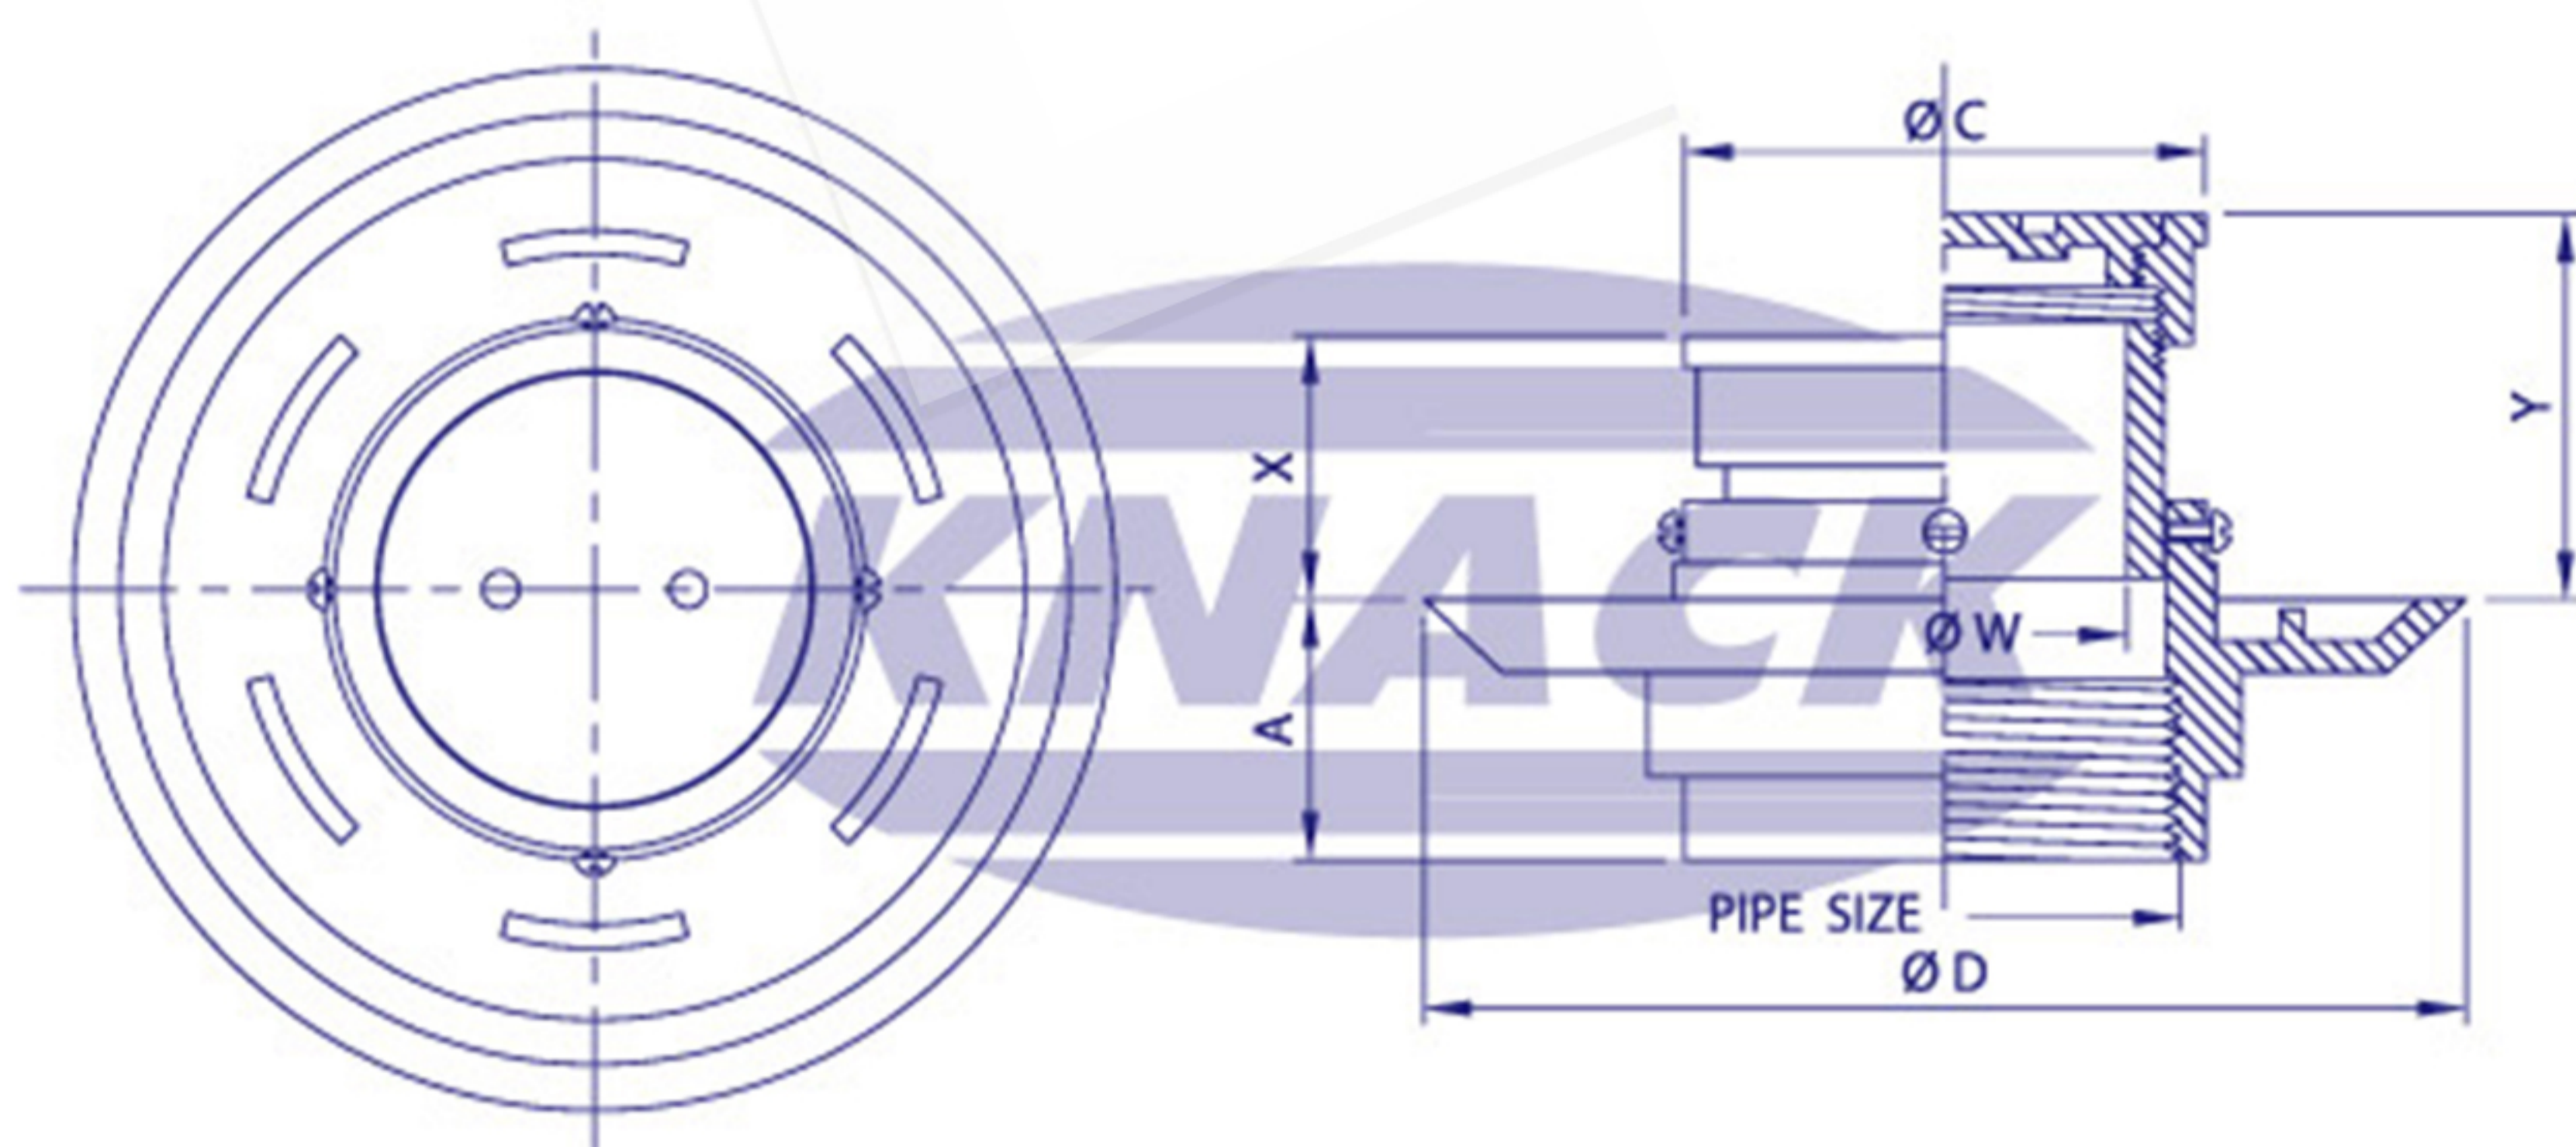

FLOOR CLEANOUT

Floor Cleanout Model 422

ชุดช่องเปิดทำความสะอาดท่อที่พื้น

- ปรับระดับด้วยการเลื่อน
- ฝาปิดทรงกลม (ทองเหลืองชุบโครเมียม)
- ฐานเหล็กหล่อมีปีกกันซึม
- สำหรับท่อขนาด 2", 2 1/2", 3", 4", 5", 6"

FLOOR CLEANOUT

DIMENSION IN MM.

FLOOR CLEANOUT
MODEL : 422

ADJUSTABLE STRAINER

Pipe Size Inch	A	C	D	W	Adjustment	
					X	Y
2	34	68	199	46	76	82
2 1/2	34	86	214	60	86	95
3	37	99	214	74	80	90
4	44	124	256	100	80	90
5	49	183	287	152	125	144
6	49	183	287	152	125	144